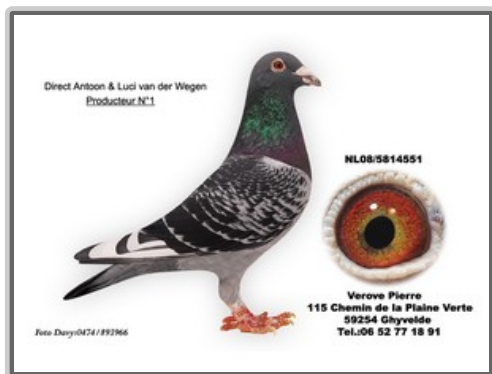

COLOMBIER VEROVE

115 Chemin de la Plaine Verte
59254 GHYVELDE

Tel: 03.28.58.33.36

Port: 06.52.77.18.91

Email: verove.pierre@orange.fr

PEDIGREE

Nom du Pigeon : Verove Pierre

Sexe - Couleur : _____

Bague N° NL 2018-1069055 M

Cédé à M. _____

Origine certifiée exacte.

Date : _____

Signature : _____

Remarques : _____

NL 2015-1672886 M

"DELTA MAX"
Piet de Vogel
DKras
2018
2Times top 100
National 2018
40eme Nat Barcelona 3912p
93 eme Narbonne 3082p
2017
403eme Nat Barcelona ZLU 4504P
2016
22eme Agen 328p 1day (880Km)

NL 2016-1490694 F

DTR Max
Piet de Vogel
Kras

B 2011-6047946 M

"Max Junior"
Frans Bungeneers
Kras
Topbreeder direct from Frans
Bungeneers
Sire to "Frasje" 3x Barcelona
15. 190 National Barcelona
2xPerpignan

NL 2009-1145190 F

"STRIKJE"
Jan Polder
Kras
daughter from delta queen, one
of the best Barcelona breeding
hens from her génération

B 2011-6047946 M

"Max Junior"
Frans Bungeneers
Kras
Topbreeder direct from Frans
Bungeneers
Sire to "Frasje" 3x Barcelona
15. 190 National Barcelona
2xPerpignan