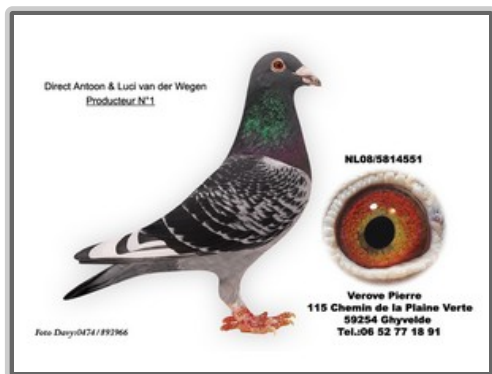

COLOMBIER VEROVE

115 Chemin de la Plaine Verte
59254 GHYVELDE

Tel: 03.28.58.33.36

Port: 06.52.77.18.91

Email: verove.pierre@orange.fr

PEDIGREE

Nom du Pigeon : Blauwband JEF

Sexe - Couleur : _____

Bague N° NL 2020-1777478 M

Cédé à M. _____

Origine certifiée exacte.

Date : _____

Signature : _____

Remarques : _____

NL 2019-3950256 M

PEC BATENBURG vd MER
blauwband
New laureaat
1er International Barcelona
2013/25 382p

Golden Wing Winner

NL 2019-1663481 F

DTR KLEINE AGEN
Gebr Holleman
Kras
DTR KLEINE AGEN
1ER Nat Agen 1 Year 2019

B 2016-2051063 M

"JEF"
Jeroen & Stijn Rans Blauwband
1er International Barcelone
2019. Wins with 1.5 hr lead,
speed 943 mpm
1er Ace SANS PEUR herent 18
35 eme Nat Perpignan