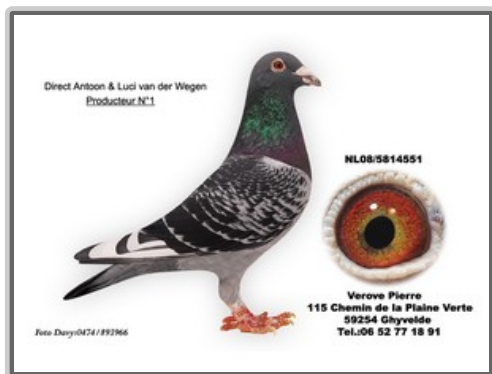

# COLOMBIER VEROVE

115 Chemin de la Plaine Verte  
59254 GHYVELDE

Tel: 03.28.58.33.36

Port: 06.52.77.18.91

Email: [verove.pierre@orange.fr](mailto:verove.pierre@orange.fr)

## PEDIGREE

**Nom du Pigeon :** \_\_\_\_\_

**Sexe - Couleur :** \_\_\_\_\_

**Bague N°** NL 2018-1090740 M

**Cédé à M.** \_\_\_\_\_

Origine certifiée exacte.

**Date :** \_\_\_\_\_

**Signature :** \_\_\_\_\_

**NL 2015-1321366 F**

"Romana"  
Jelle Jellema  
dtr Topbreeder Roman  
Sire to 6&7 Int /Pau  
2016 /9908p  
Son of Romée 1st Olympia  
pigeon Marathon  
3eme Nat Bergerac /10327 p  
3eme Nat Orange /4302p  
3eme NPO St Vincent/1365P  
5eme Nat Brive /7241p  
6eme NPO Aurillac /3072p